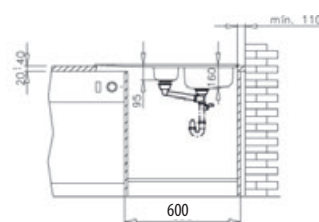

❖ Volitelné příslušenství

Koš na nádobí
(380 x 310 x 140)

Kód: 00088027
Cena: 1 290 Kč

Skleněné prkénko
(490x300)

Kód: 00008196
Cena: 1290 Kč

Cedící miska
(pro malou vaničku)

Kód: 40199061
Cena: 490 Kč

Pracovní deska
plast

Kód: 40199223
Cena: 590 Kč

Nerezové sítko
bez exc.

Kód: EDVAZ03
Cena: 180 Kč

Drtič kuchyňských
odpadů TR 50.2

Kód: 40197002
Cena: 9 900 Kč