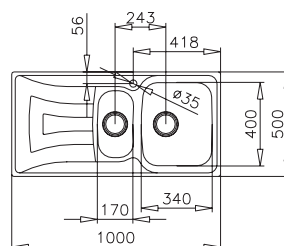

Universo 1½B 1D

- » Dřez pro horní montáž
- » Vyroben z nerezové oceli 18/10
- » Vnější rozměr: 1000 x 500 mm
- » Leštěný povrch odkapu, matná vanička
- » Odtoková souprava s přepadem a 3 ½" sítkem
- » Úsporný "U" sifon s odbočkou na myčku
- » Úchyty a samolepící těsnící páska v balení
- » Návod pro instalaci v obrázcích na obale
- » Bez otvoru pro baterii
- » Instalace do skřínky o šířce min. 60 cm
- » Převážní balení: volně

60 cm

160/95

1000x500mm

lem dřezu

❖ Příslušenství v ceně

Odtoková souprava s přepadem, sítko 3 ½", "U" sifon pro úsporu místa

Kód: ET51440T
Cena: 990 Kč

❖ Instalační nákresy