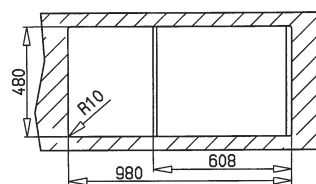

Universo 1½B 1D

- » Dřez pro horní montáž
- » Vyroben z nerezové oceli 18/10
- » Vnější rozměr: 1000 x 500 mm
- » Leštěný povrch odkapu, matná vanička
- » Odtoková souprava s přepadem a 3 ½" sítkem
- » Úsporný "U" sifon s odbočkou na myčku
- » Úchyty a samolepící těsnící páska v balení
- » Návod pro instalaci v obrázcích na obale
- » Bez otvoru pro baterii
- » Instalace do skřínky o šířce min. 60 cm
- » Převážní balení: volně

60 cm

160/95

1000x500mm

lem dřezu

❖ Příslušenství v ceně

Odtoková souprava s přepadem, sítko 3 ½", "U" sifon pro úsporu místa

Kód: ET51440T
Cena: 990 Kč

❖ Instalační nákresy