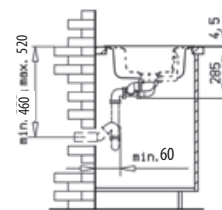

❖ Volitelné příslušenství

Koš na nádobí
(380 x 310 x 140)

Kód: 00088027
Cena: 1 290 Kč

Skleněné prkénko
(490x300)

Kód: 00008196
Cena: 1290 Kč

Cedící miska
(pro malou vaničku)

Kód: 40199061
Cena: 490 Kč

Pracovní deska
plast

Kód: 40199223
Cena: 590 Kč

Nerezové sítko
bez exc.

Kód: EDVAZ03
Cena: 180 Kč

Drtič kuchyňských
odpadů TR 50.2

Kód: 40197002
Cena: 9 900 Kč